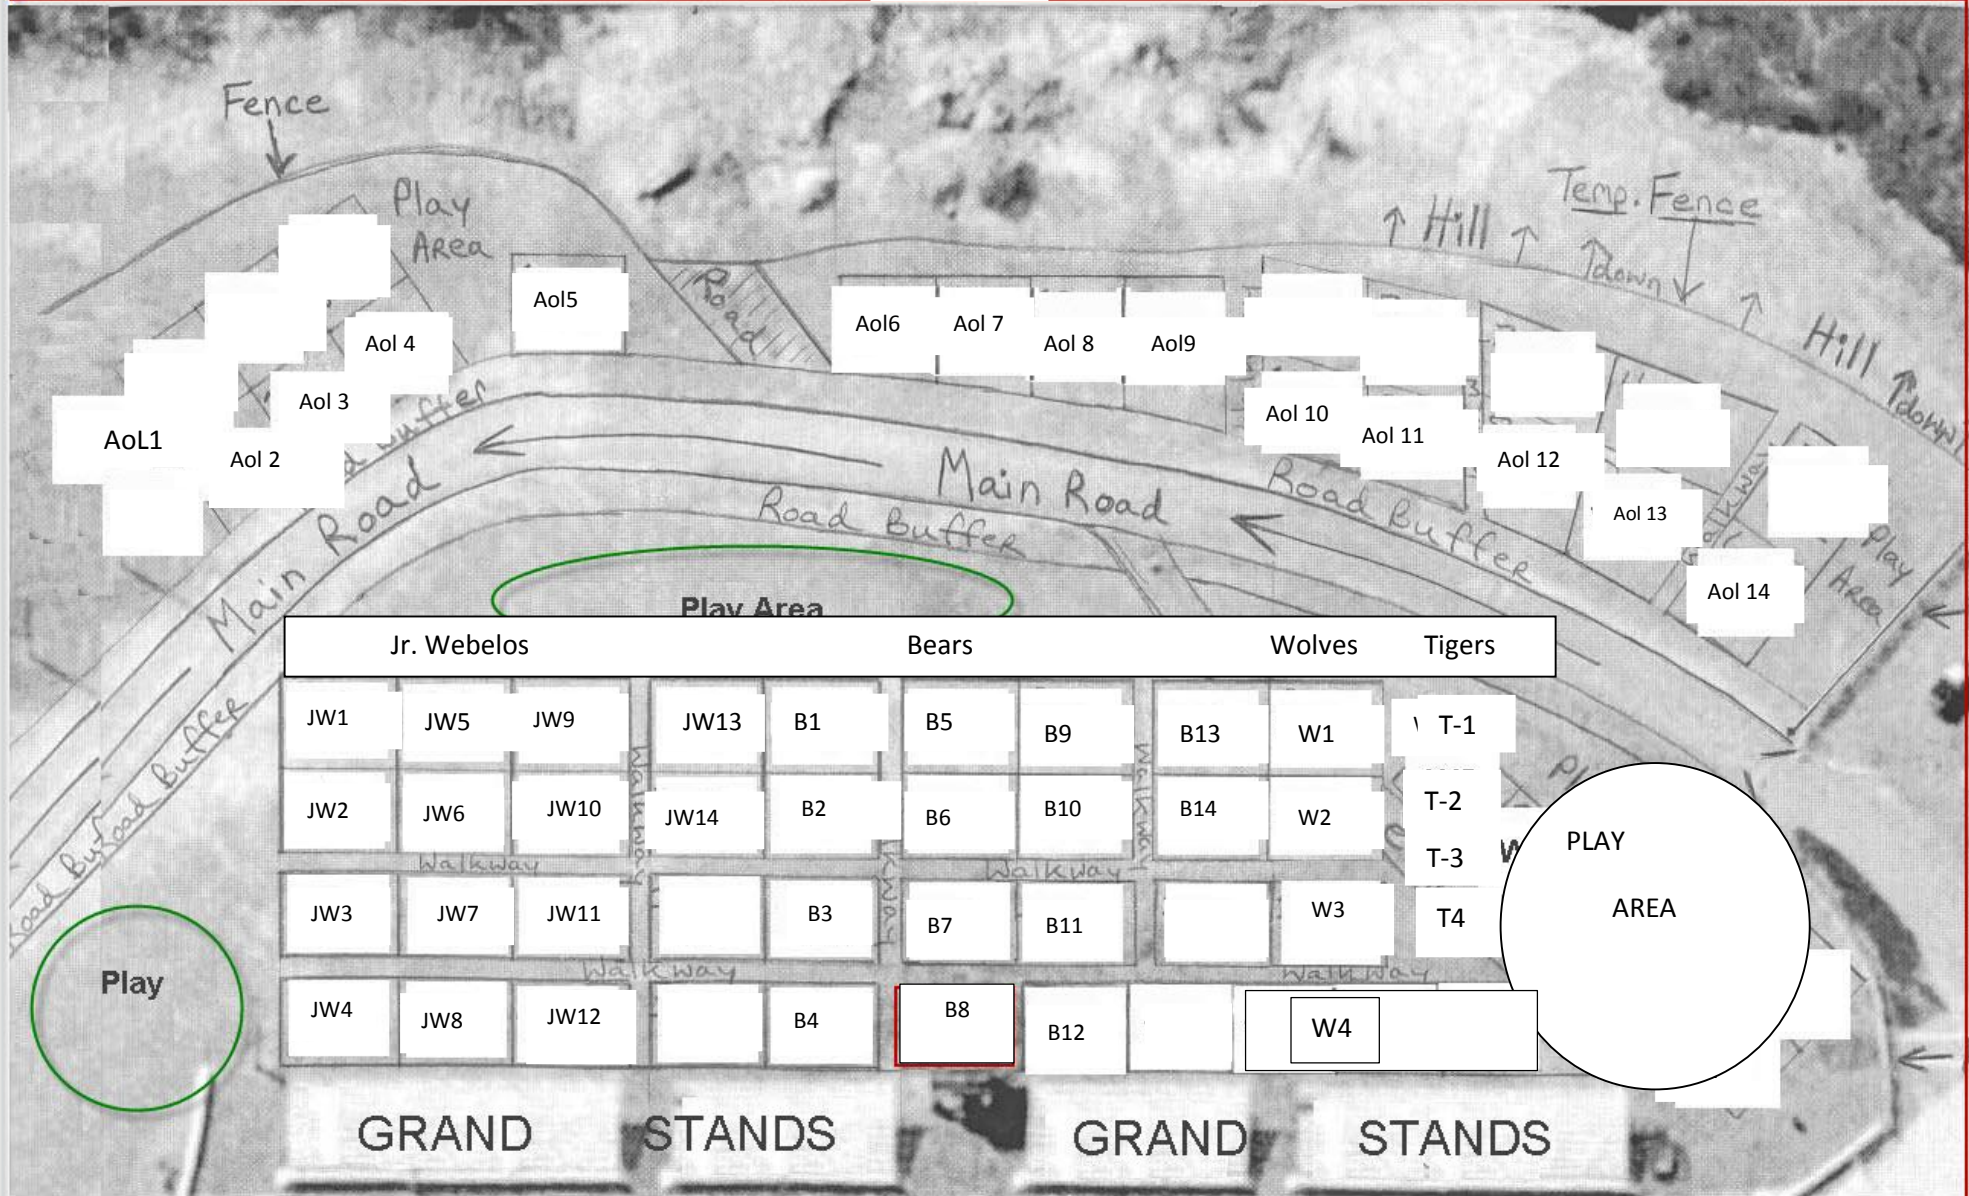

# HDDC Den Area Map 2018

T=Tiger Den   
 W=Wolf Den   
 B=Bear Den   
 W1=Webelos I Den   
 W2=Webelos II Den