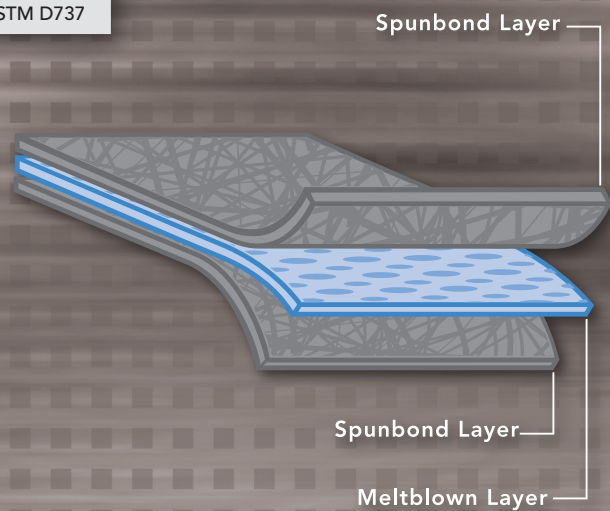

SMS+

Property	Unit	Average	Method
Basis Weight	gsm	69.09	ATSM D3776
MD Tensile Strength	N/5cm	31.5	ATSM D5035-95
CD Tensile Strength	N/5cm	17.3	ATSM D5035-95
MD Elongation	%	85	ATSM D5035-95
CD Elongation	%	102	ATSM D5035-95
Hydrohead	cmH₂O	171	IST 80.6